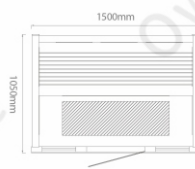

OW-RS3061-SW
1500*1000*1900mm

OW-RS7061-SW
1200*1050*1900mm

OW-RS4061-SW
1000*1000*1900mm

OW-RS6061-SW
1000*1000*1900mm

OW-RS8061-SW
1500*1050*1900mm

SAUNA爐烤箱

火山岩製的桑拿石，含有 90% 以上的以鐵與鎂為主成分的鎂鐵質，加熱可提高整個桑拿房的溫度，在經由空氣將熱傳導到人體，在桑拿石上澆水可以瞬間提高體感溫度，並改變房體內的濕度。

OW-NS2061-SW
900*1000*1900mm

OW-NS1061-SW
1200*1050*1900mm

OW-8051-SW
1500*1050*1900mm
1200*1050*1900mm

OW-NS3061-SW
1500*1000*1900mm

OW-6051-SW
1500*1050*1900mm
1800*1050*1900mm

OW-5181-SW
1280*1050*1900mm