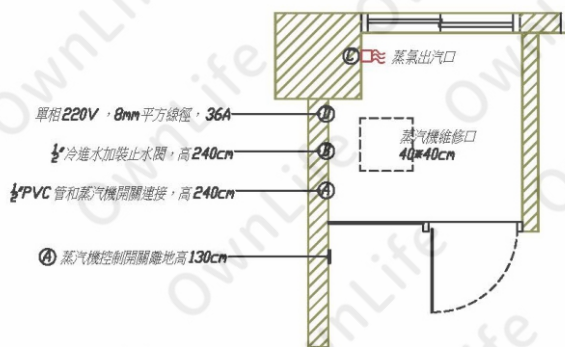

不鏽鋼材質/烤白

4~7kw	550*170*230mm
8~12kw	550*250*280mm
15kw、18kw	700*300*350mm

依空間大小選擇適用的蒸汽機

旋鈕

數位時控

數位時控溫控

數位時控溫控

Athena系列

選用國際先進技術，設計合理，性能穩定、外形美觀。

配專用房體而組成蒸汽浴全套設備，對人體肌肉放鬆、消除疲勞、排泄體內病毒，蒸汽浴後使人精神煥發，具有一定的康體保健作用。

蒸氣主機
4kw~15kw

蒸氣控制開關

蒸氣控制開關

蒸氣控制開關

安裝位置圖

蒸氣水電配管圖