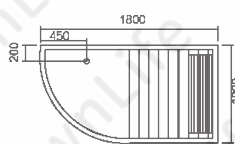

OW-NS2061-SW
900*1000*1900mm

OW-NS1061-SW
1200*1050*1900mm

OW-8051-SW
1500*1050*1900mm
1200*1050*1900mm

OW-NS3061-SW
1500*1000*1900mm

OW-6051-SW
1500*1050*1900mm
1800*1050*1900mm

OW-5181-SW
1280*1050*1900mm

OW-B2521-SW
1500*1100*1900mm
1200*1100*1900mm
1000*1100*1900mm

烤箱及蒸汽房

OW-RS0061-SW
2000*1000*2100mm

OW-0181-SW
2000*1000*2100mm

OW-001081-SW
1800*1000*2200mm

OW-10-001081-SW
1700*830*2150mm

OW-5041-SW
2000*1000*2100mm
1800*1000*2100mm

文化石&桑拿爐烤箱

OW-5321-SW

2000*1600*2100mm

1800*1500*2100mm

1600*1500*2100mm

OW-S3011-SW

1800*1050*1900mm

1500*1050*1900mm