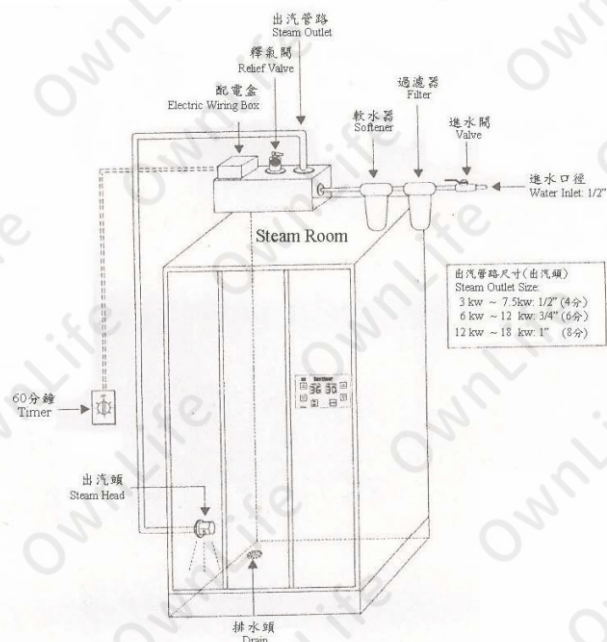

選用國際先進技術，設計合理，性能穩定、外形美觀。

配專用房體而組成蒸汽浴全套設備，對人體肌肉放鬆、消除疲勞、排泄體內病毒，蒸汽浴後使人精神煥發，具有一定的康體保健作用。

蒸氣主機
4kw~15kw

蒸氣控制開關

蒸氣控制開關

蒸氣控制開關

安裝位置圖

蒸氣水電配管圖

備註：

1. 蒸氣機單相220V，14mm平方線徑，41A(屬水電工程)
2. 須於電源總開關箱莊漏電斷路器(屬水電工程)
3. 整間蒸汽房建議都要做防水處理(天花板、地板、四面牆)

鋁合金蒸汽盒

蒸汽出口

濾芯軟水器

不銹鋼藥草罐

不銹鋼藥草盒

 營業用蒸汽機 (台製)

Commercial steamer

蒸氣主機
 12kw、15kw、16kw、18kw、21kw
 500*300*H450mm
 24kw 580*380*H550mm

- 1、按下  電線開關鍵。
- 2、、 為溫度調整。
溫度調整範圍：32° ~ 60°C。
- 3、、 為時間調整。
時間調整範圍：5 min ~ 99 min。

ABS折疊椅

不鏽鋼折疊椅

 蒸汽室專用淋浴門 (5+5mm安全玻璃, 特殊鉸鍊)