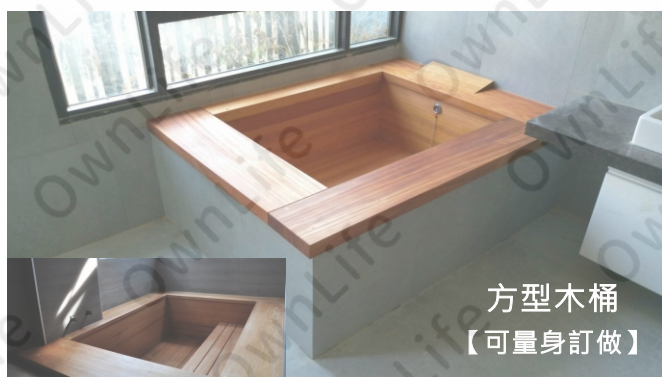

方型木桶
【可量身訂做】

淋浴蒸汽椅
90*35*H45cm

足浴桶
【多種尺寸】

蒸足桶、泡腳椅

水瓢

三溫暖芳香蒸汽機（台製）

蒸汽使皮膚表面毛孔擴張，使血液供應順暢，進而直接進入皮膚內部，藉由筋脈遍及全身各處，達到活絡筋骨、加速新陳代謝、美白肌膚的效果。

Emily系列