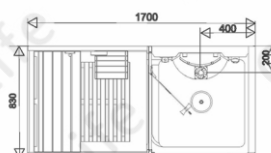

OW-NS2061-SW
900*1000*1900mm

OW-NS1061-SW
1200*1050*1900mm

OW-8051-SW
1500*1050*1900mm
1200*1050*1900mm

OW-NS3061-SW
1500*1000*1900mm

OW-6051-SW
1500*1050*1900mm
1800*1050*1900mm

OW-5181-SW
1280*1050*1900mm

OW-B2521-SW
1500*1100*1900mm
1200*1100*1900mm
1000*1100*1900mm

烤箱及蒸汽房

OW-RS0061-SW
2000*1000*2100mm

OW-0181-SW
2000*1000*2100mm

OW-001081-SW
1800*1000*2200mm

OW-10-001081-SW
1700*830*2150mm

OW-5041-SW
2000*1000*2100mm
1800*1000*2100mm

文化石&桑拿爐烤箱

OW-5321-SW

2000*1600*2100mm

1800*1500*2100mm

1600*1500*2100mm

OW-S3011-SW

1800*1050*1900mm

1500*1050*1900mm