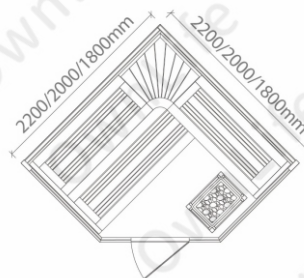

1200*1050*1900mm

OW-S1011-SW

2200*2200*2100mm

2000*2000*2100mm

1800*1800*2100mm

文化石：

水晶

黑岩