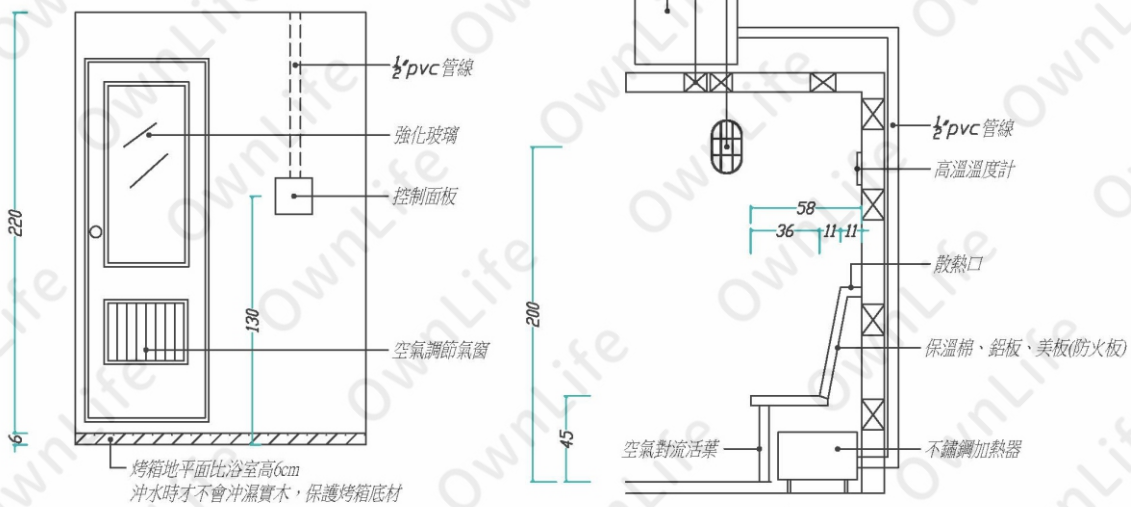

烤箱立面剖面圖

避免使用三溫暖烤箱的人

1. 患有急性疾病及傳染病的人
2. 患有癲癇症及心肌梗塞者
3. 喝了大量刺激性飲料及宿醉者
4. 初期懷孕的婦女(八週內)
5. 身體極度疲勞、情緒極度緊張及興奮者
6. 心臟病、糖尿病、高血壓等慢性病患者，請和醫師討論後小心使用
  使用時最好有人陪伴在身旁

⚠ 使用三溫暖烤箱前注意事項

1. 先休息，身心放鬆，補充水分
2. 上廁所
3. 準備浴巾
4. 沐浴乾淨