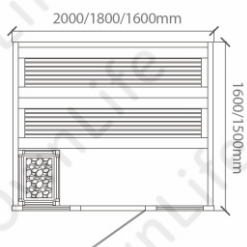

文化石&桑拿爐烤箱

OW-5321-SW

2000*1600*2100mm

1800*1500*2100mm

1600*1500*2100mm

OW-S3011-SW

1800*1050*1900mm

1500*1050*1900mm