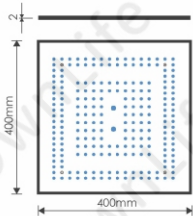

雨盤種類：

- 一、無附燈光
- 二、附LED殺菌燈
- 三、附LED漸變氣氛燈

控制開關說明

四個出水開關可以同時打開使用

尺寸 80*60cm

尺寸 40*40cm

尺寸 60*60cm

流星模式