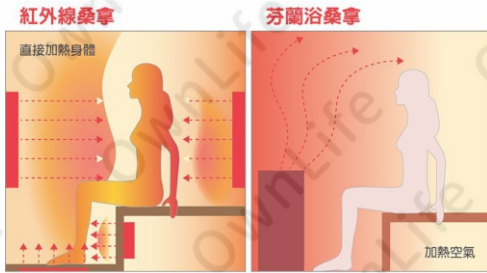

數位雙顯示時控溫控
控制面板

此頁烤箱工程為台製工法，實木以紐西蘭檜木、美國檜木、寮國香杉為主

外露碳烤式加熱器烤箱（芬蘭浴）

外露式加熱器，主機上方有冰礮石並搭配水瓢或水桶，使用者將水灑在冰礮石上產生水氣，調整烤箱室內濕度，增加逼汗效果。溫度及控制面板置於主機上。

Harvia 世界各品牌烤箱主機

外露式加熱主機

芬蘭 SAWO

⚠ 使用三溫暖烤箱時注意事項

1. 不可以著裝
2. 若手腳冰冷，可按摩手腳或活動手腳
3. 深呼吸
4. 注意心臟之負荷及呼吸系統適應
5. 如採臥姿，離開前須坐立一會

此頁烤箱工程為台製工法，實木以紐西蘭檜木、美國檜木、寮國香杉為主

遠紅外線烤箱

流汗為什麼那麼重要

人體排汗最重要的生理目的就是在降溫，避免中暑。汗液排出和蒸發可以幫助體表帶走大量的熱量。適量的汗液也有濕潤皮膚、軟化角質的功能。

德國遠紅外線陶瓷加熱板

不鏽鋼
遠紅外線燈管