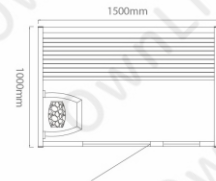

OW-NS2061-SW
900*1000*1900mm

OW-NS1061-SW
1200*1050*1900mm

OW-8051-SW
1500*1050*1900mm
1200*1050*1900mm

OW-NS3061-SW
1500*1000*1900mm

OW-6051-SW
1500*1050*1900mm
1800*1050*1900mm

OW-5181-SW
1280*1050*1900mm

OW-B2521-SW
1500*1100*1900mm
1200*1100*1900mm
1000*1100*1900mm

烤箱及蒸汽房

OW-RS0061-SW
2000*1000*2100mm

OW-0181-SW
2000*1000*2100mm

OW-001081-SW
1800*1000*2200mm

OW-10-001081-SW
1700*830*2150mm

OW-5041-SW
2000*1000*2100mm
1800*1000*2100mm