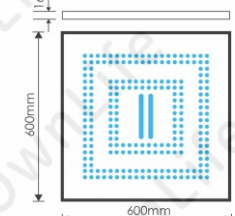

雨盤種類：

- 一、無附燈光
- 二、附LED殺菌燈
- 三、附LED漸變氣氛燈

控制開關說明

四個出水開關可以同時打開使用

尺寸 80*60cm

尺寸 40*40cm

尺寸 60*60cm

流星模式