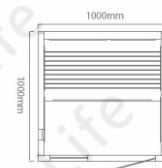

OW-RS3061-SW
1500*1000*1900mm

OW-RS7061-SW
1200*1050*1900mm

OW-RS4061-SW
1000*1000*1900mm

OW-RS6061-SW
1000*1000*1900mm

OW-RS8061-SW
1500*1050*1900mm

SAUNA爐烤箱

火山岩製的桑拿石，含有 90% 以上的以鐵與鎂為主成分的鎂鐵質，加熱可提高整個桑拿房的溫度，在經由空氣將熱傳導到人體，在桑拿石上澆水可以瞬間提高體感溫度，並改變房體內的濕度。

OW-NS2061-SW
900*1000*1900mm

OW-NS1061-SW
1200*1050*1900mm

OW-8051-SW
1500*1050*1900mm
1200*1050*1900mm

OW-NS3061-SW
1500*1000*1900mm

OW-6051-SW
1500*1050*1900mm
1800*1050*1900mm

OW-5181-SW
1280*1050*1900mm