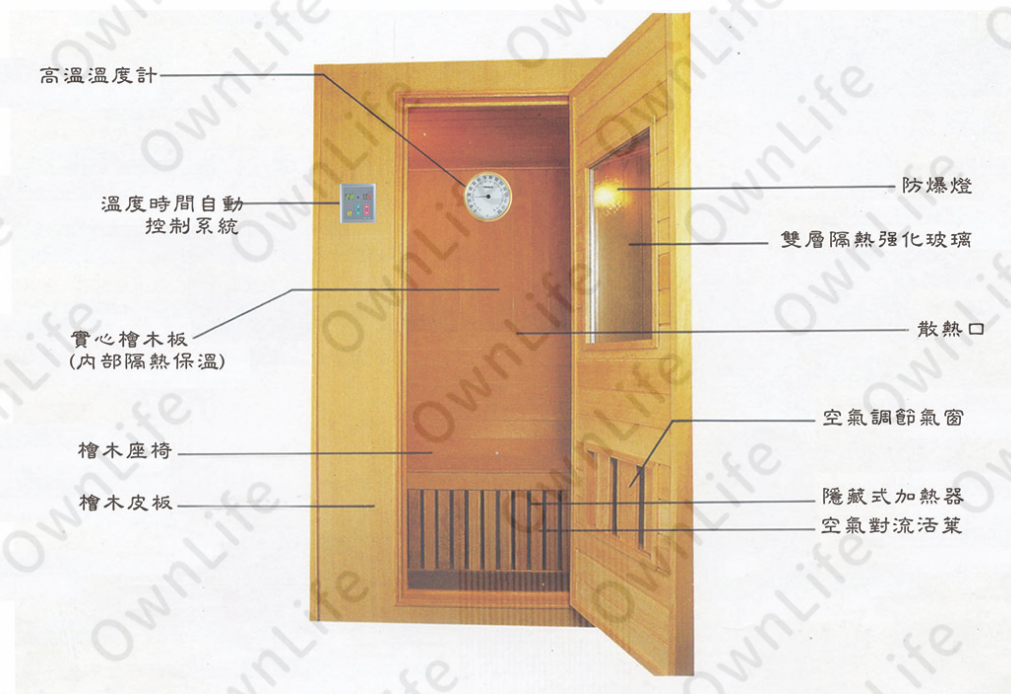

防爆燈

溫度計

溫度濕度計

水桶、水瓢

沙漏

烤箱立面剖面圖

避免使用三溫暖烤箱的人

1. 患有急性疾病及傳染病的人
2. 患有癲癇症及心肌梗塞者
3. 喝了大量刺激性飲料及宿醉者
4. 初期懷孕的婦女(八週內)
5. 身體極度疲勞、情緒極度緊張及興奮者
6. 心臟病、糖尿病、高血壓等慢性病患者，請和醫師討論後小心使用
使用時最好有人陪伴在身旁