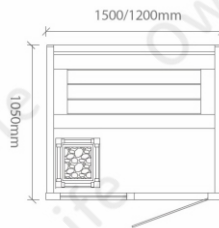

OW-NS2061-SW
900*1000*1900mm

OW-NS1061-SW
1200*1050*1900mm

OW-8051-SW
1500*1050*1900mm
1200*1050*1900mm

OW-NS3061-SW
1500*1000*1900mm

OW-6051-SW
1500*1050*1900mm
1800*1050*1900mm

OW-5181-SW
1280*1050*1900mm

OW-B2521-SW
1500*1100*1900mm
1200*1100*1900mm
1000*1100*1900mm

烤箱及蒸汽房

OW-RS0061-SW
2000*1000*2100mm

OW-0181-SW
2000*1000*2100mm

OW-001081-SW
1800*1000*2200mm

OW-10-001081-SW
1700*830*2150mm

OW-5041-SW
2000*1000*2100mm
1800*1000*2100mm