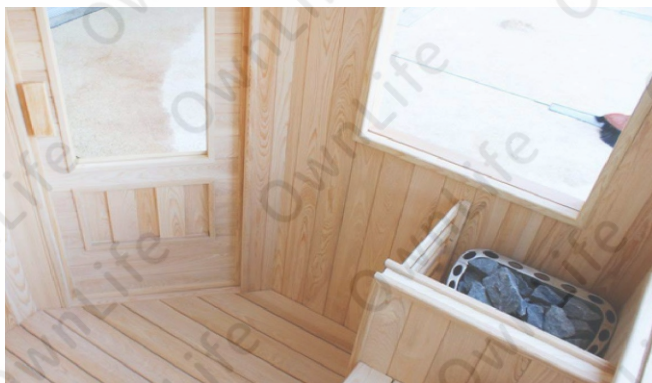

數位雙顯示時控溫控
控制面板

此頁烤箱工程為台製工法，實木以紐西蘭檜木、美國檜木、寮國香杉為主

外露碳烤式加熱器烤箱（芬蘭浴）

外露式加熱器，主機上方有冰礮石並搭配水瓢或水桶，使用者將水灑在冰礮石上產生水氣，調整烤箱室內濕度，增加逼汗效果。溫度及控制面板置於主機上。

Harvia 世界各品牌烤箱主機

外露式加熱主機

芬蘭 SAWO

⚠ 使用三溫暖烤箱時注意事項