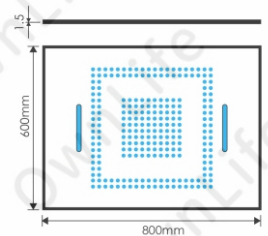

雨盤種類：

- 一、無附燈光
- 二、附LED殺菌燈
- 三、附LED漸變氣氛燈

控制開關說明

四個出水開關可以同時打開使用

尺寸 80*60cm

尺寸 40*40cm

尺寸 60*60cm

流星模式