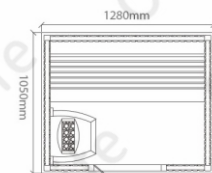

OW-NS2061-SW
900*1000*1900mm

OW-NS1061-SW
1200*1050*1900mm

OW-8051-SW
1500*1050*1900mm
1200*1050*1900mm

OW-NS3061-SW
1500*1000*1900mm

OW-6051-SW
1500*1050*1900mm
1800*1050*1900mm

OW-5181-SW
1280*1050*1900mm

OW-B2521-SW
1500*1100*1900mm
1200*1100*1900mm
1000*1100*1900mm

烤箱及蒸汽房

OW-RS0061-SW
2000*1000*2100mm

OW-0181-SW
2000*1000*2100mm

OW-001081-SW
1800*1000*2200mm

OW-10-001081-SW
1700*830*2150mm

OW-5041-SW
2000*1000*2100mm
1800*1000*2100mm