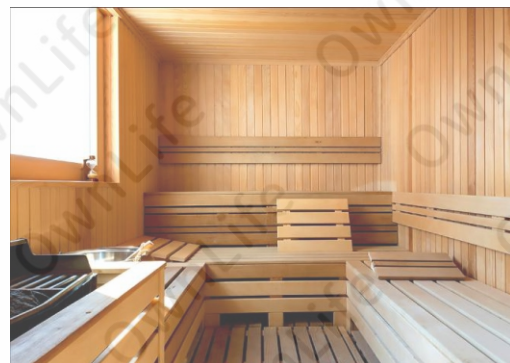

總之，就是要讓體表溫度提高，才能刺激皮脂腺分泌，可以清除毛細孔阻塞

同時加速血液循環，對不常運動的人很受用。

三溫暖烤箱功效

1. 增強心臟功能
2. 強化血管彈性、防止硬化
3. 促進新陳代謝、消毒體內毒素
4. 消除鬆弛肌膚，恢復皮膚亮麗與彈性
5. 淋巴組織活性化，增強抵抗力
6. 溫差適應力強，避免感冒
7. 身心完全鬆弛，消除緊張，克服失眠
8. 靜態運動，增進內臟功能，消除文明病

台灣檜木烤箱

數位雙顯示時控溫控
控制面板

此頁烤箱工程為台製工法，實木以紐西蘭檜木、美國檜木、寮國香杉為主

外露碳烤式加熱器烤箱（芬蘭浴）

外露式加熱器，主機上方有冰礮石並搭配水瓢或水桶，使用者將水灑在冰礮石上產生水氣，調整烤箱室內濕度，增加逼汗效果。溫度及控制面板置於主機上。

Harvia 世界各品牌烤箱主機

外露式加熱主機

芬蘭 SAWO

⚠ 使用三溫暖烤箱時注意事項