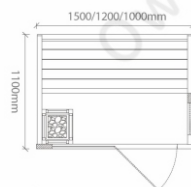

OW-NS2061-SW
900*1000*1900mm

OW-NS1061-SW
1200*1050*1900mm

OW-8051-SW
1500*1050*1900mm
1200*1050*1900mm

OW-NS3061-SW
1500*1000*1900mm

OW-6051-SW
1500*1050*1900mm
1800*1050*1900mm

OW-5181-SW
1280*1050*1900mm

OW-B2521-SW
1500*1100*1900mm
1200*1100*1900mm
1000*1100*1900mm

烤箱及蒸汽房

OW-RS0061-SW
2000*1000*2100mm

OW-0181-SW
2000*1000*2100mm

OW-001081-SW
1800*1000*2200mm

OW-10-001081-SW
1700*830*2150mm

OW-5041-SW
2000*1000*2100mm
1800*1000*2100mm