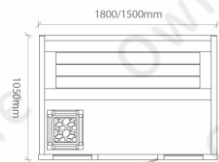

OW-NS2061-SW
900*1000*1900mm

OW-NS1061-SW
1200*1050*1900mm

OW-8051-SW
1500*1050*1900mm
1200*1050*1900mm

OW-NS3061-SW
1500*1000*1900mm

OW-6051-SW
1500*1050*1900mm
1800*1050*1900mm

OW-5181-SW
1280*1050*1900mm

OW-B2521-SW
1500*1100*1900mm
1200*1100*1900mm
1000*1100*1900mm

烤箱及蒸汽房

OW-RS0061-SW
2000*1000*2100mm

OW-0181-SW
2000*1000*2100mm

OW-001081-SW
1800*1000*2200mm

OW-10-001081-SW
1700*830*2150mm

OW-5041-SW
2000*1000*2100mm
1800*1000*2100mm