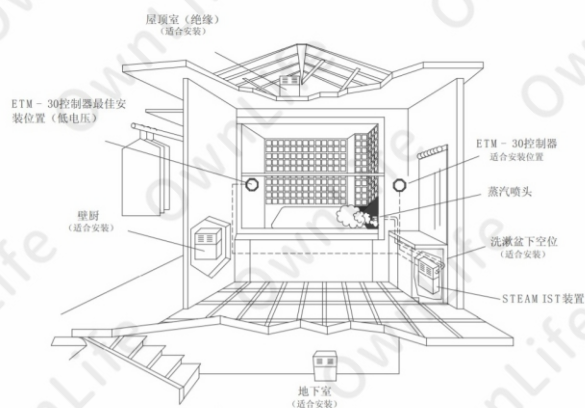

選用國際先進技術，設計合理，性能穩定、外形美觀。

配專用房體而組成蒸汽浴全套設備，對人體肌肉放鬆、消除疲勞、排泄體內病毒，蒸汽浴後使人精神煥發，具有一定的康體保健作用。

蒸氣主機
4kw~15kw

蒸氣控制開關

蒸氣控制開關

蒸氣控制開關

安裝位置圖

蒸氣水電配管圖

Commercial steamer

蒸氣主機
 12kw、15kw、16kw、18kw、21kw
 500*300*H450mm
 24kw 580*380*H550mm

- 1、按下  電線開關鍵。
- 2、、 為溫度調整。
溫度調整範圍：32° ~ 60°C。
- 3、、 為時間調整。
時間調整範圍：5 min ~ 99 min。

ABS折疊椅

不鏽鋼折疊椅

 蒸汽室專用淋浴門 (5+5mm安全玻璃, 特殊鉸鍊)