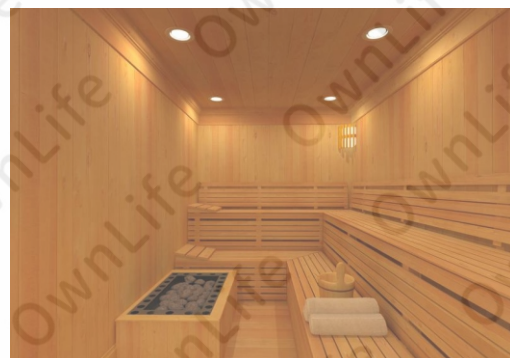

總之，就是要讓體表溫度提高，才能刺激皮脂腺分泌，可以清除毛細孔阻塞

同時加速血液循環，對不常運動的人很受用。

三溫暖烤箱功效

1. 增強心臟功能
2. 強化血管彈性、防止硬化
3. 促進新陳代謝、消毒體內毒素
4. 消除鬆弛肌膚，恢復皮膚亮麗與彈性
5. 淋巴組織活性化，增強抵抗力
6. 溫差適應力強，避免感冒
7. 身心完全鬆弛，消除緊張，克服失眠
8. 靜態運動，增進內臟功能，消除文明病

台灣檜木烤箱

數位雙顯示時控溫控
控制面板

此頁烤箱工程為台製工法，實木以紐西蘭檜木、美國檜木、寮國香杉為主

外露碳烤式加熱器烤箱（芬蘭浴）

外露式加熱器，主機上方有冰礮石並搭配水瓢或水桶，使用者將水灑在冰礮石上產生水氣，調整烤箱室內濕度，增加逼汗效果。溫度及控制面板置於主機上。

Harvia 世界各品牌烤箱主機

外露式加熱主機

芬蘭 SAWO

⚠ 使用三溫暖烤箱時注意事項