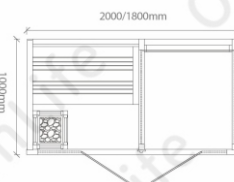

OW-NS2061-SW
900*1000*1900mm

OW-NS1061-SW
1200*1050*1900mm

OW-8051-SW
1500*1050*1900mm
1200*1050*1900mm

OW-NS3061-SW
1500*1000*1900mm

OW-6051-SW
1500*1050*1900mm
1800*1050*1900mm

OW-5181-SW
1280*1050*1900mm

OW-B2521-SW
1500*1100*1900mm
1200*1100*1900mm
1000*1100*1900mm

烤箱及蒸汽房

OW-RS0061-SW
2000*1000*2100mm

OW-0181-SW
2000*1000*2100mm

OW-001081-SW
1800*1000*2200mm

OW-10-001081-SW
1700*830*2150mm

OW-5041-SW
2000*1000*2100mm
1800*1000*2100mm