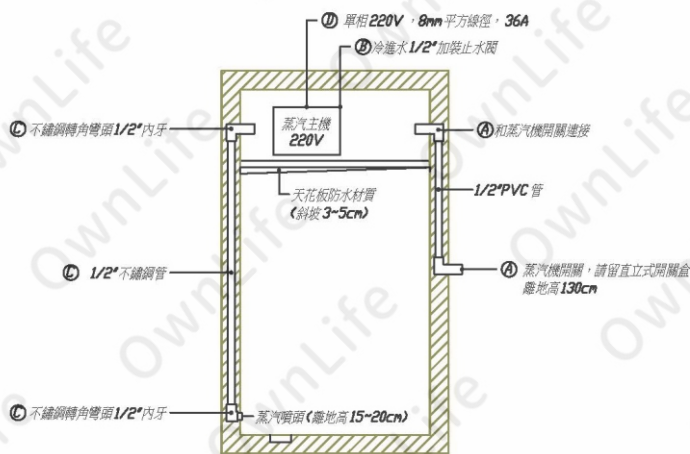

三溫暖芳香蒸汽機（進口）

選用國際先進技術，設計合理，性能穩定、外形美觀。

配專用房體而組成蒸汽浴全套設備，對人體肌肉放鬆、消除疲勞、排泄體內病毒，蒸汽浴後使人精神煥發，具有一定的康體保健作用。

安裝位置圖

蒸氣水電配管圖

備註：

1. 蒸氣機單相220V，14mm平方線徑，41A(屬水電工程)
2. 須於電源總開關箱莊漏電斷路器(屬水電工程)
3. 整間蒸汽房建議都要做防水處理(天花板、地板、四面牆)