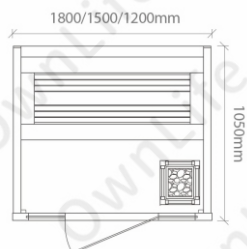

OW-S3011-SW

1800*1050*1900mm

1500*1050*1900mm

1200*1050*1900mm